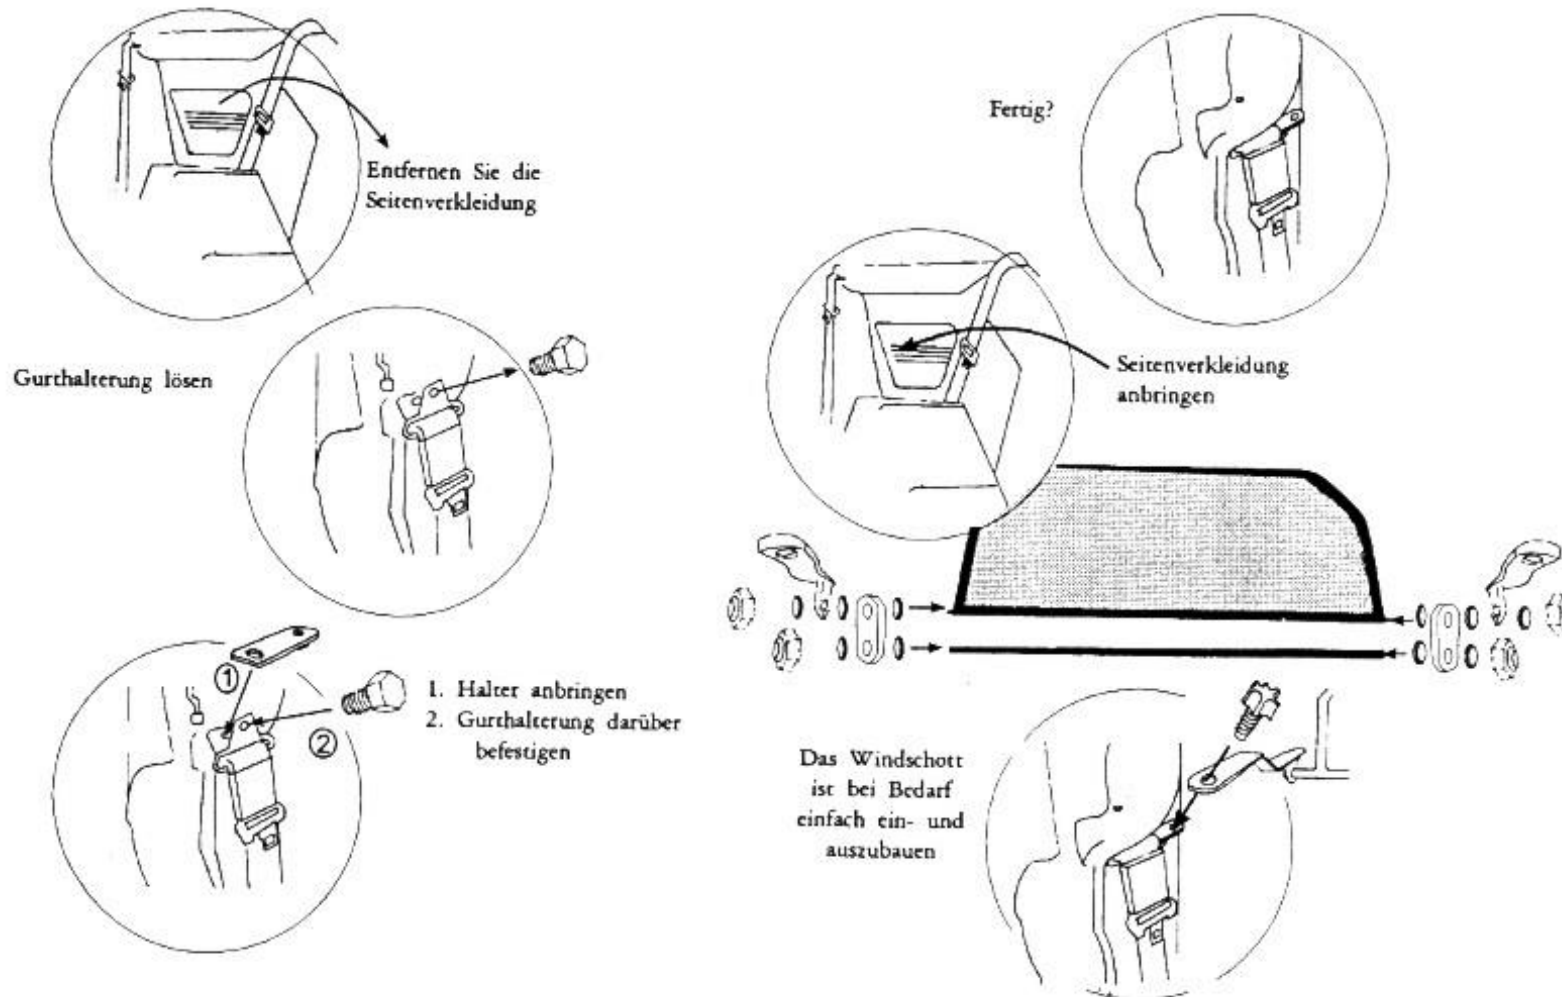

Windschott

Art.-Nr. EP30200W

Toyota Paseo

Technische Änderungen vorbehalten

Schrauben in regelmäßigen Abständen bitte nachziehen