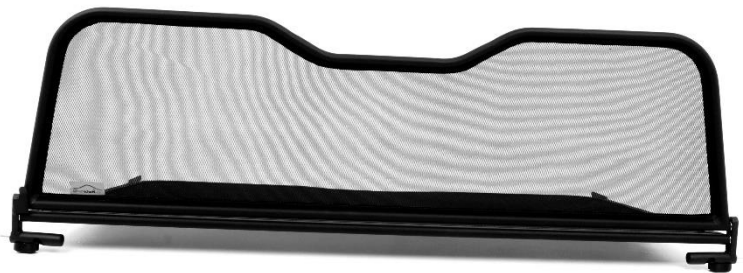

## DE – Einbauanleitung Holden GM Chevrolet Camaro Convertible 5.Gen

Baujahr: 2011 - 2016

Art.Nr. WSP015 EAN 4251244715496

Einbauvideo: [https://www.youtube.com/results?search\\_query=HECT-0Ayd E](https://www.youtube.com/results?search_query=HECT-0Ayd+E)

Benötigtes Werkzeug:

-

Lieferumfang:

1x Windschott WSP015

1x Montageanleitung