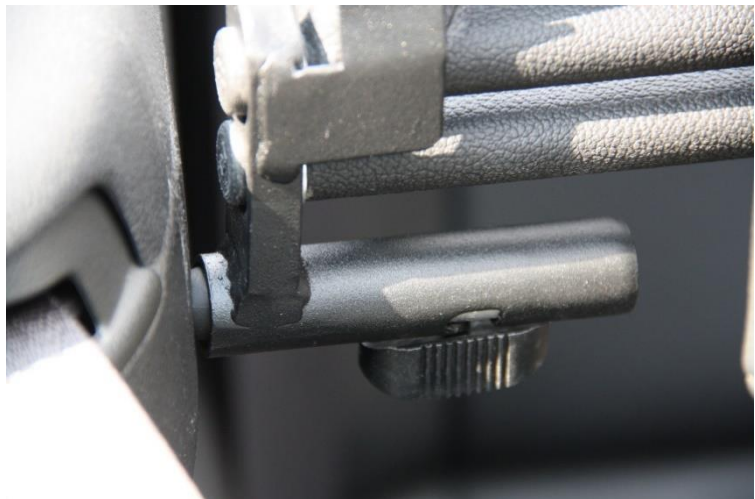

3. Kontroll:

o Kontrollera vindavvisarens passform för att säkerställa att den är korrekt och säkert monterad.