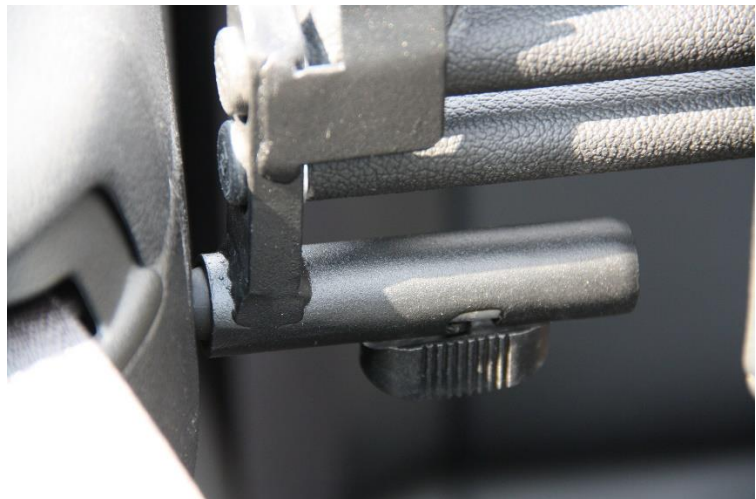

### Einbauanleitung für das Wind

- 1. Stecken der hinteren Auflagen:**
  - Stecken Sie die hinteren Auflagen des Windschotts unterhalb der Sicherheitsgurte zwischen Seitenverkleidung und Rücksitzbank ein.
- 2. Einsetzen des Windschotts vorne:**
  - Setzen Sie das Windschott vorne mithilfe der Schnellverschlüsse in die Originalaufnahmen der Seitenverkleidung des Fahrzeugs ein.
- 3. Überprüfung:**
  - Überprüfen Sie den Sitz des Windschotts, um sicherzustellen, dass es korrekt und sicher montiert ist.