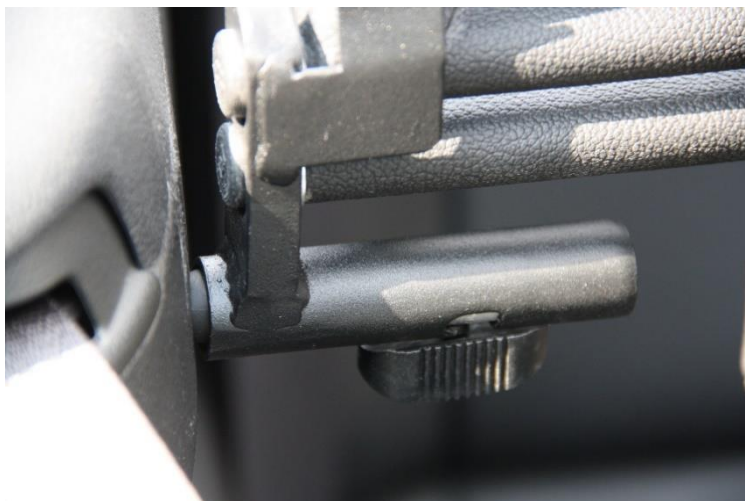

Instructions de montage du déflecteur de

1. emboîter les supports arrière :

o Insérez les supports arrière du pare-vent sous les ceintures de sécurité entre le revêtement latéral et la banquette arrière.

2. insérer le pare-vent avant :

o Insérer le pare-vent avant dans les logements d'origine de la garniture latérale du véhicule à l'aide des attaches rapides.

3. vérification :

o Vérifier le positionnement du pare-vent pour s'assurer qu'il est correctement et solidement installé.