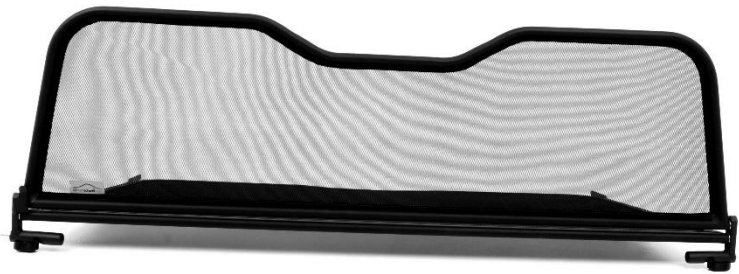

Installatievideo: [https://www.youtube.com/results?search\\_query=HECT-0Ayd\\_E](https://www.youtube.com/results?search_query=HECT-0Ayd_E)

Vereist gereedschap:

-

Leveringsomvang:

1x winddeflector WSP015

1x montagehandleiding