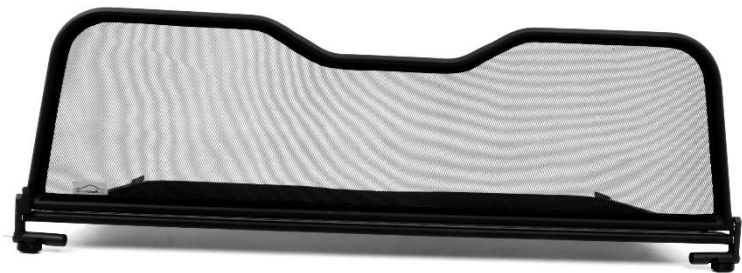

ES - Instrucciones de instalación Holden GM Chevrolet Camaro Convertible 5.Gen

Año de construcción: 2011 - 2016

Nº de artículo WSP015 EAN 4251244715496

Vídeo de instalación: <https://www.youtube.com/results?search_query=HECT-0Ayd_E>

Herramientas necesarias:

-

Contenido de suministro:

1x deflector de viento WSP015

1x instrucciones de instalación