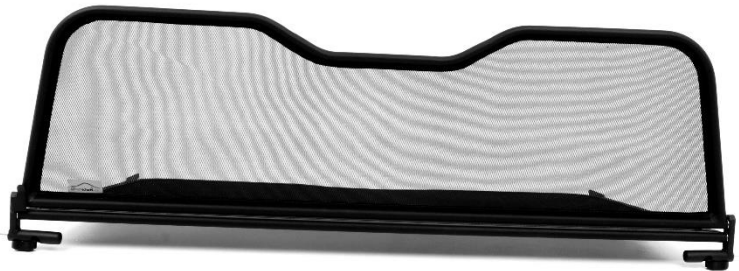

SE - Monteringsanvisning Holden GM Chevrolet Camaro Convertible 5.Gen

Tillverkningsår: 2011 - 2016

Art.nr WSP015 EAN 4251244715496

Installationsvideo: <https://www.youtube.com/results?search_query=HECT-0Ayd_E>

Verktyg som krävs:

-

Omfattning av leveransen:

1x vindavvisare WSP015

1x monteringsanvisning